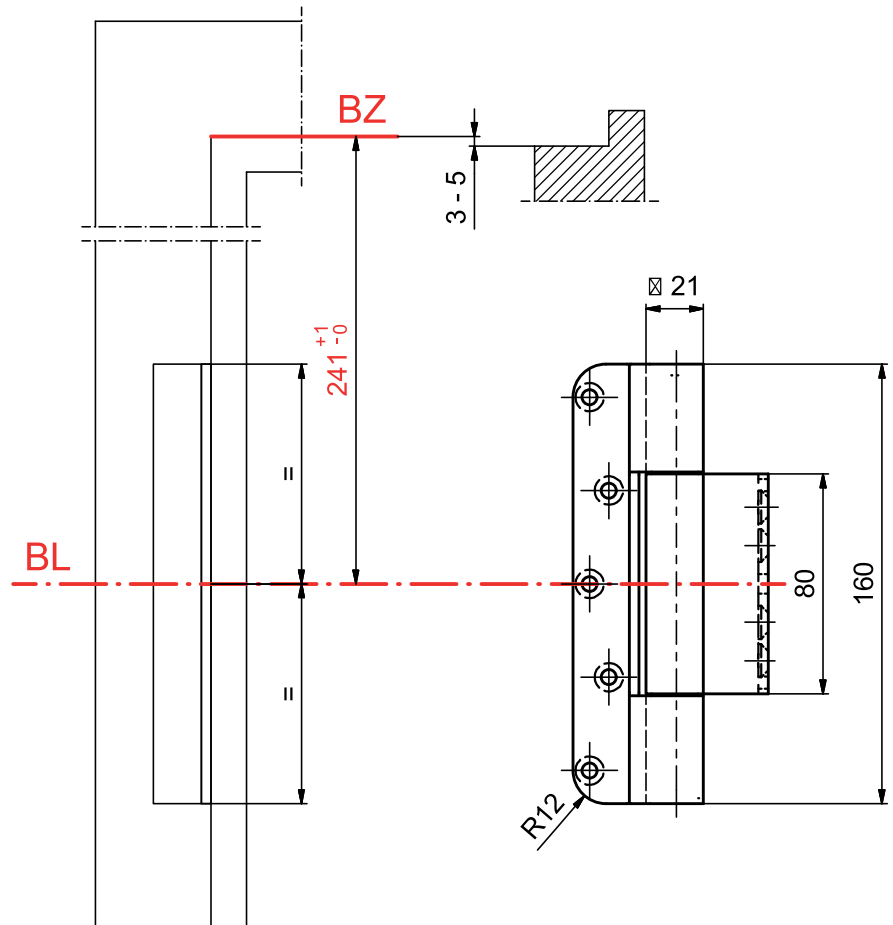

STV 16056

STV.01 Objektband mit Höhenverstellung oberes Band
STV.02 Objektband ohne Höhenverstellung unteres Band

Produktprofil

Für gefälzte Objektüren an schmalen Blockzargen
Aufnahmeelement im Türflügel
Stufenlose Höhenverstellung im montierten Zustand (oberes Band)
Falzlufverstellung möglich ohne Demontage der Komfortabdeckung
Innenliegender verdrehsicherer Stift
Verdecktliegende Lagerung
DIN links / rechts verwendbar

Standardausführungen

Edelstahl matt
Grösse: 160 mm
Materialstärke: 3,5 mm
Belastbarkeit: 100 kg
(2 Bänder pro Flügel 1 x 2 m)

Optionen

Ausführung:
Stiftsicherung (AS)
Tragbolzen 12 x 60 mm
Zierkopf ZK
Oberflächen:
RAL beschichtet
PVD beschichtet
Glanz Chrom
Glanz Gold